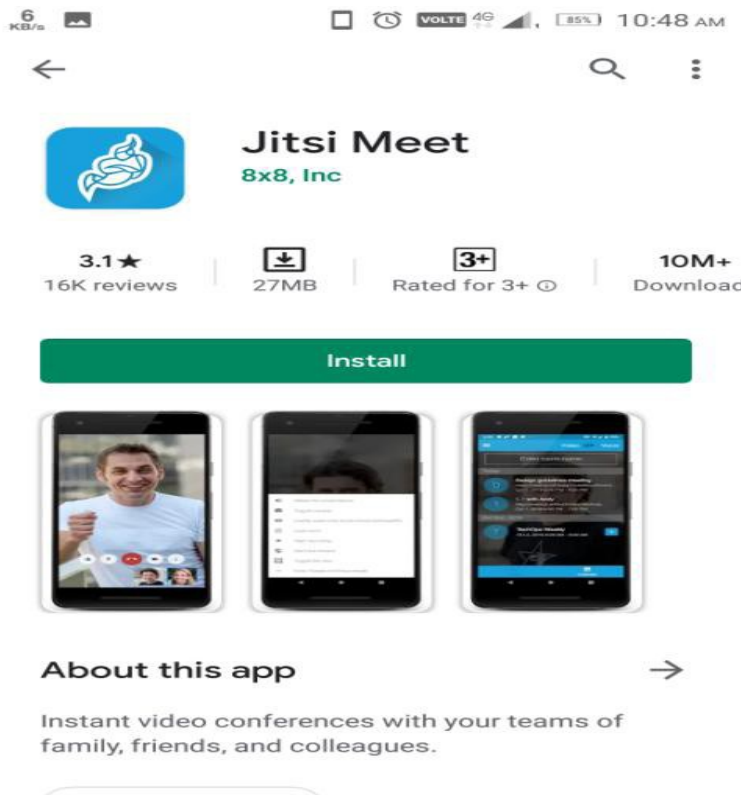

jitsi Meet को इंस्टॉल करें।