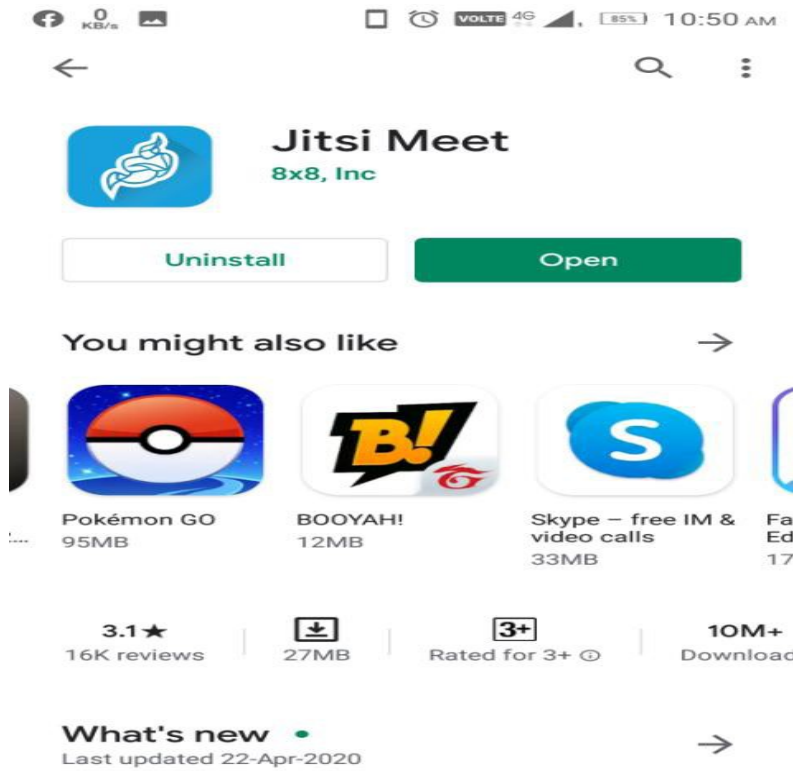

jitsi Meet को इंस्टॉल करें।