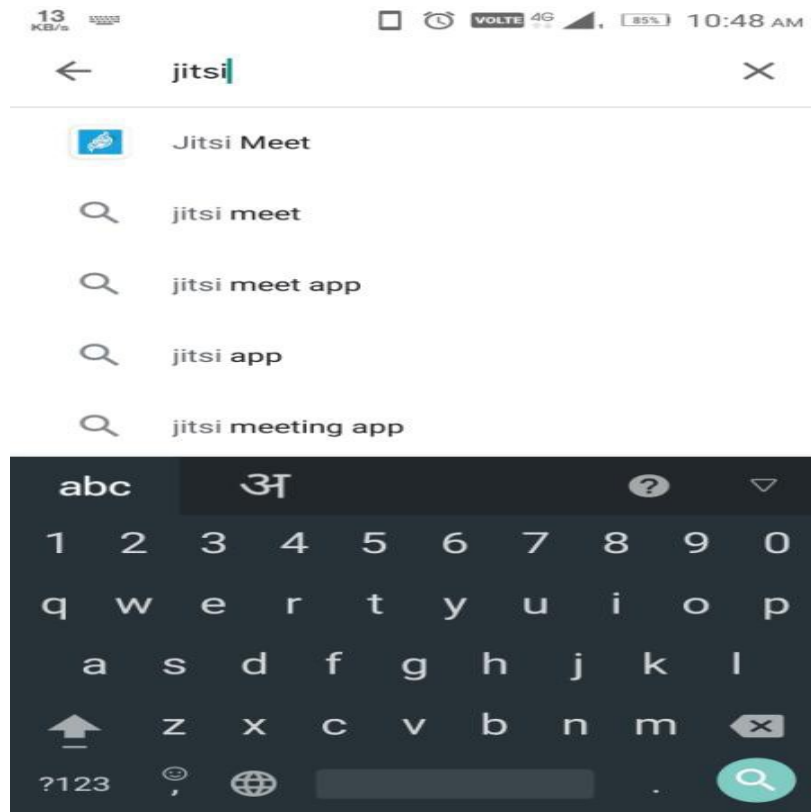

अधिवक्तागण / पक्षकार के लिये

1 अधिवक्तागण / पक्षकार को अपने डेस्कटॉप या लैपटॉप जित्सी एप्लीकेशन को इंस्टाल करने की आवश्यकता नहीं है। वे जिला न्यायालय जिला न्यायालय के वेबसाईट के लिंक में संबंधित कोर्ट को क्लिक करना होगा जिसके पश्चात् वेब ब्राउजर पर ही मीटिंग प्रारंभ हो जायेगी ।

2- अधिवक्तागण / पक्षकार को अपने मोबाईल में जित्सी एप्लीकेशन (Jitsi Application) इंस्टाल करना होगा जिसके लिए आप नीचे दिये गये लिंक पर क्लिक कर सकते है ।

<https://play.google.com/store/apps/details?id=org.jitsi.meet&hl=en>

अथवा गूगल प्ले स्टोर में जाकर **jitsi** सर्च करें।